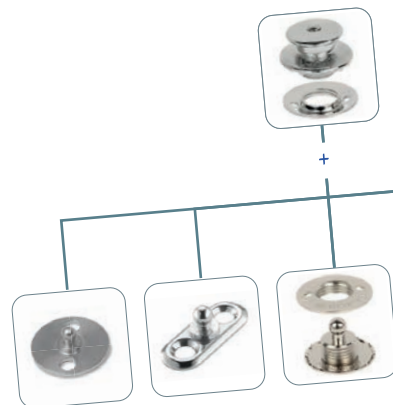

Combinaties