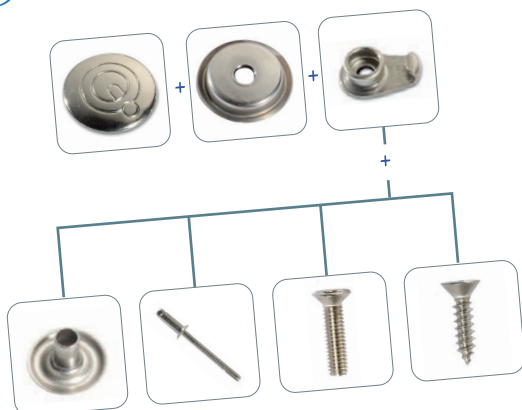

Combinaties