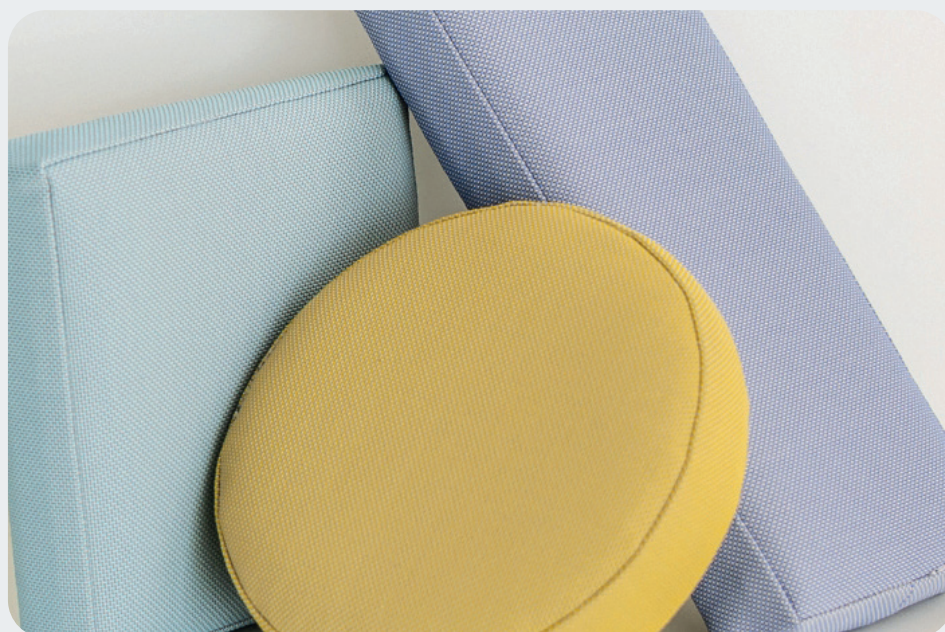

BATYLINE LOUNGE

Serge Ferrari
group

Batyline Lounge is een duurzame en weersbestendige buitenstof voor kussenhoezen. Het is gemaakt van sterke polyestervezels met een PVC-coating, wat het rek- en scheurvast maakt. Dankzij de open structuur is de stof sneldrogend en zeer onderhoudsvriendelijk. Batyline Lounge is bestand tegen UV-straling en schimmels.

500gr

Fabric

180cm
50m

>5m

Zeer sterk

Brandwerend

Ideaal voor kussenhoezen

UV-bestendig

Productcode

BL77 20LF