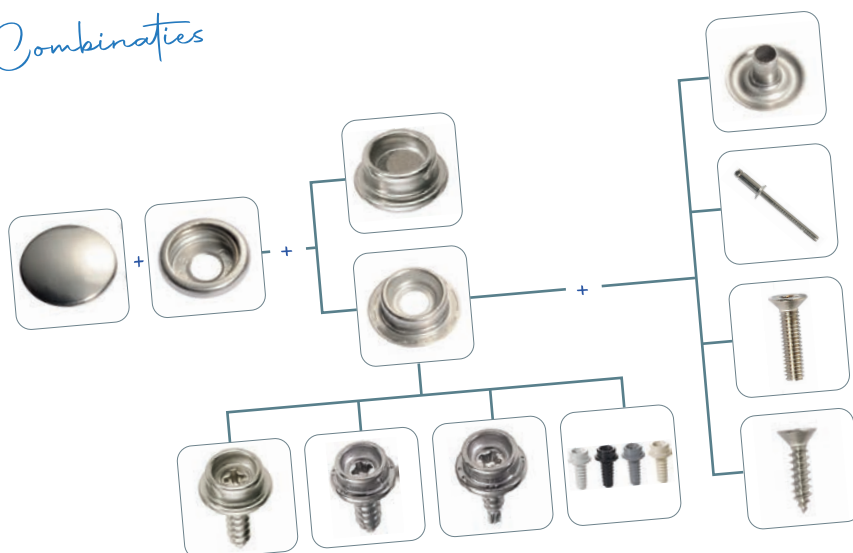

TOEBEHOREN

Combinaties

A-deel Kap
ø 15 | RVS 316

B-deel Socket
RVS 316

C-deel Stud
RVS 316

C-deel Gipsy

D-deel Eyelet

C-deel + schroef
10 mm | 16 mm