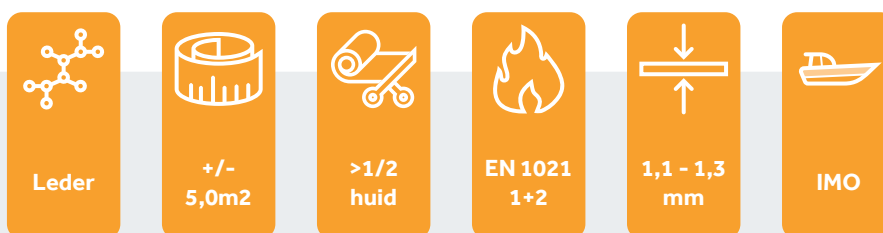

LITANO

Litano is Europees antibacterieel en antiviraal nappaleder. Het volledig doorgeverfde leder wordt vacuüm gedroogd, wat een elegant en glad oppervlak geeft. Litano heeft een volle zijdeachtige grip, die versterkt wordt door de compacte structuur.

Wildeman
van Leeuwen