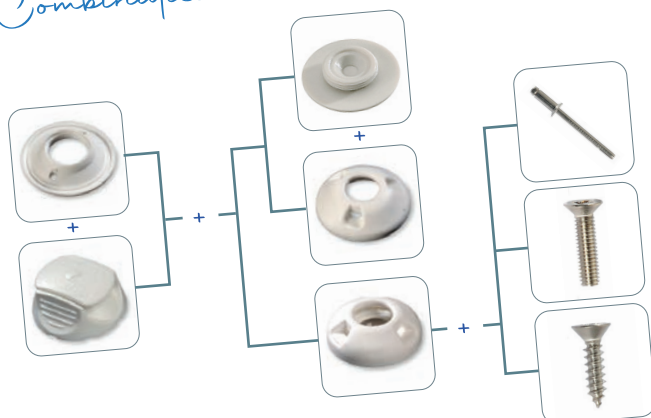

Combinaties