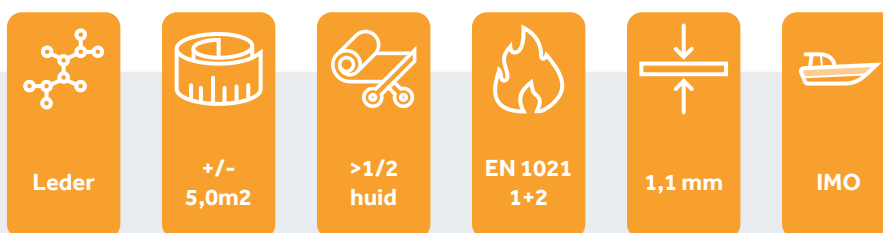

TRENTO+

Trento+ is een natuurlijke ledersoort met glad nerfpatroon, verkrijgbaar in >70 kleuren. De sterke finishlaag zorgt ervoor dat dit product ook na lang gebruik mooi blijft. Dit Europese rundleder heeft een uitstekend snijrendement en rijke uitstraling.

Wildeman
van Leeuwen