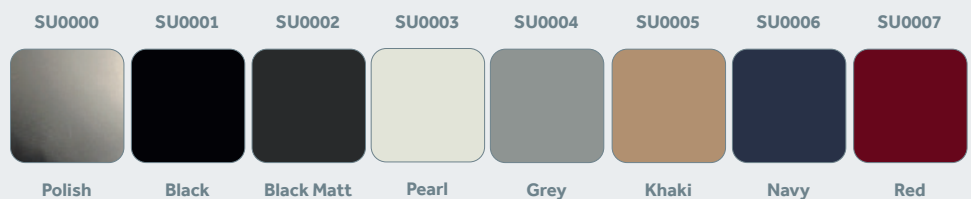

MOQ	Productcode	Eenheidscode	RVS	Kleur
Bovendeel	A-deel Kap | 4,2 mm	SCAF A042	Zie kleuren	>100	>100
	A-deel Kap | 6,2 mm	SCAF A062		>100	
	B-deel Socket	SCAF B000	SCAB00	>100	
Onderdeel	C-deel Stud	SCAF C000	SUC 000	>100	
	C-deel Stud incl. schroef 10 mm	SCAF C000	SUC S10	>100	
	C-deel Stud incl. schroef 16 mm	SCAF C000	SUC S16	>100	
	C-deel Stud incl. oversized 16 mm	SCAF C000	SUC S1Z	>100	
	C-deel Stud incl. zelftap 16mm	SCAF C000	SUC Z16	>100	
	C-deel Gipsy 5,9 mm	SCAF C000	SUC GIP	>100	
	D-deel Eyelet	SFIX D000	SD EYEL	>100	
	D-deel Rivet | 10mm	SFIX D000	SD RIVE	>100	
	D-deel Bout M4 16mm	SFIX D000	SD M416	>100	
	D-deel Schroef 16 mm	SFIX D000	SD SC16	>100	

A-deel kap beschikbaar in de volgende kleuren: