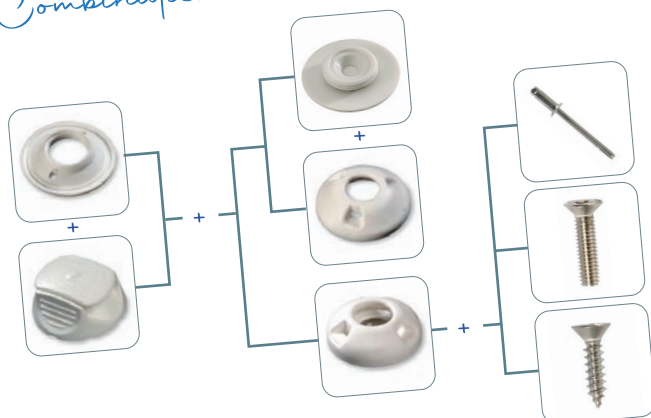

Combinaties