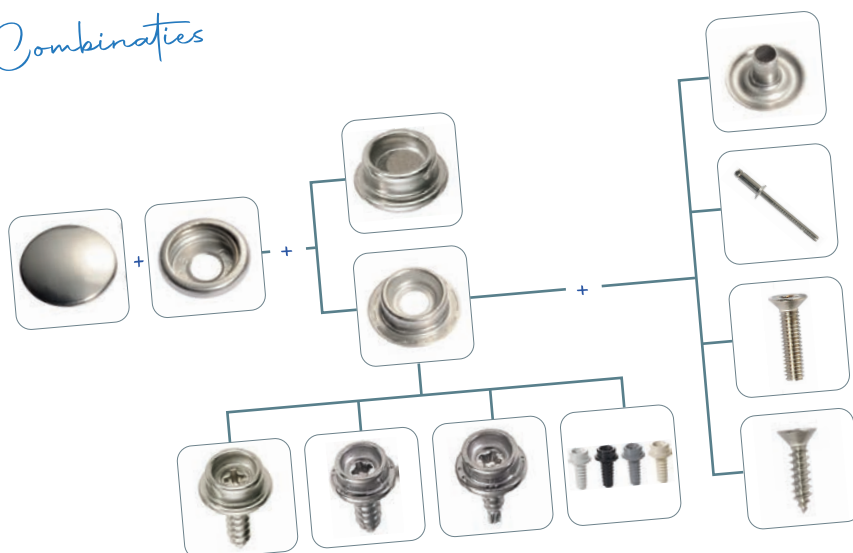

Combinaties