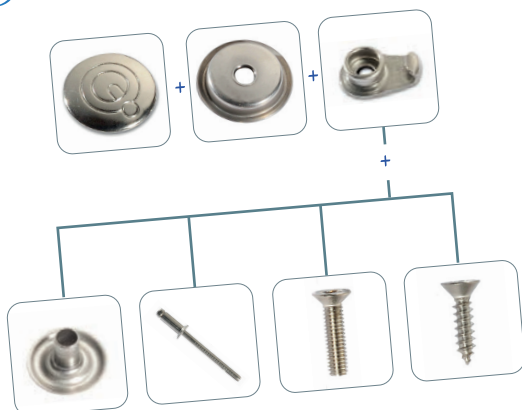

Combinaties