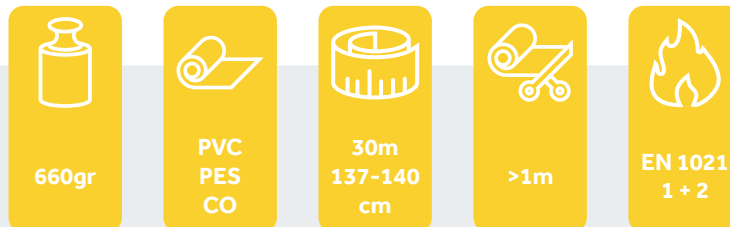

CHANCE

CHANCE biedt een iconische textuur met een ongeëvenaard kleurenpalet van maar liefst 228 tinten. Dit hoogwaardige kunstleder combineert comfort met uitzonderlijke duurzaamheid. Dankzij de indrukwekkende technische specificaties is de collectie zowel stijlvol als functioneel. Een betrouwbare keuze voor wie zoekt naar expressie en langdurige prestaties in elk interieur.

Wildeman
 van Leeuwen